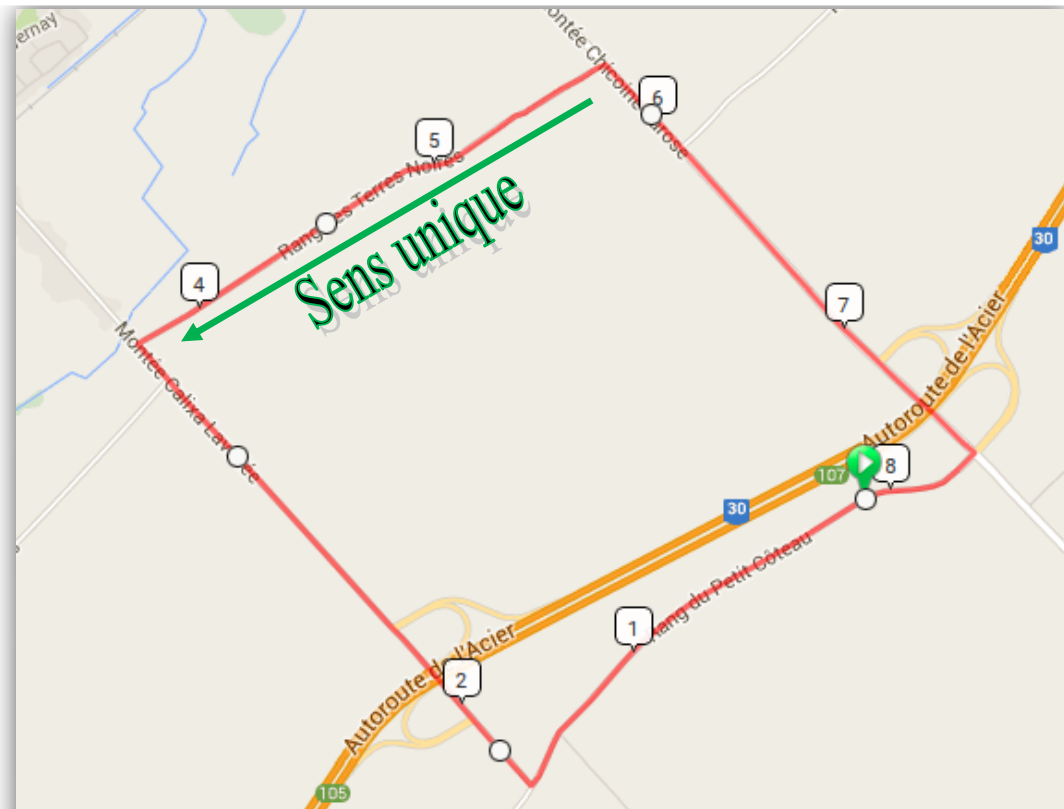

# Coupe Québec à Verchères

SAMEDI **20 JUIN** 12h à 17h

**Courses sur route**

DIMANCHE **21 JUIN** 12h à 17h

**Courses critérium**

- Une seule voie sera accessible en voiture sur tout le parcours
- Sens unique vers l'ouest sur Terres-Noires d'en bas

- Rue fermée sur le parcours

**ENCADREMENT PAR DES POLICIERS ET DES BÉNÉVOLES**

**Venez encourager  
les jeunes coureurs  
de 7 à 17 ans**

DIMANCHE 21 JUIN 9h à 11h  
**Courses contre la montre**

**LA PRUDENCE SERA DE MISE**