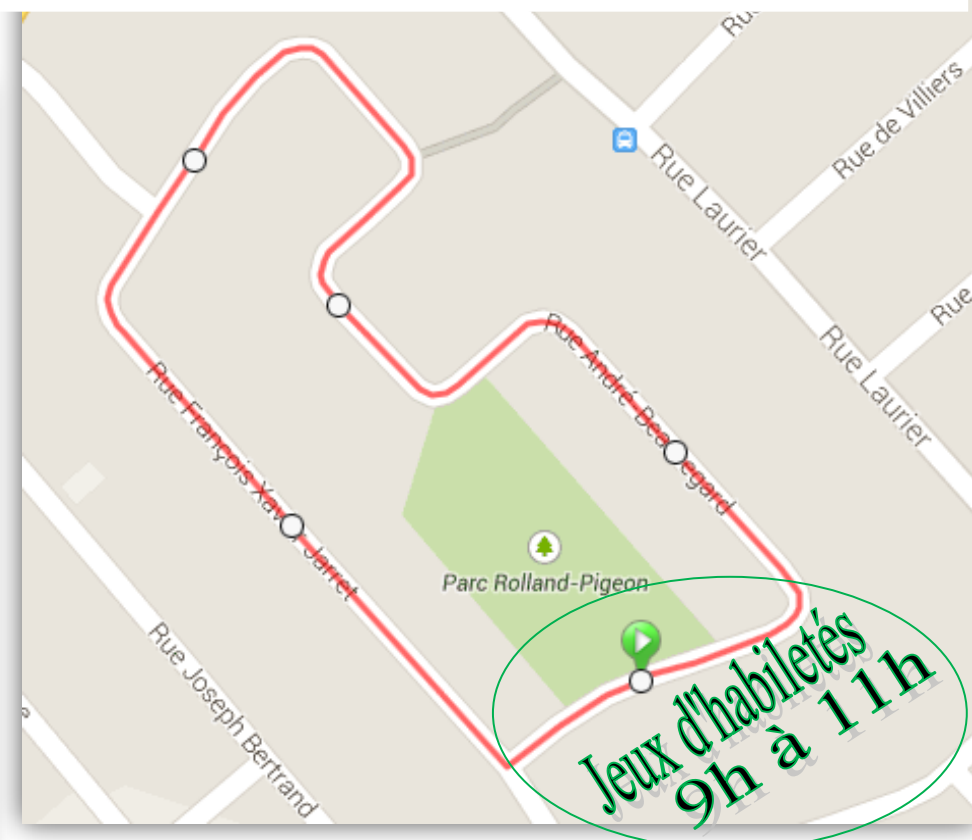

# Coupe Québec à Verchères

SAMEDI **20 JUIN** 12h à 17h

**Courses sur route**

DIMANCHE **21 JUIN** 12h à 17h

**Courses critérium**

- Une seule voie sera accessible en voiture sur tout le parcours
- Sens unique vers l'ouest sur Terres-Noires d'en bas

- Rue fermée sur le parcours

**ENCADREMENT PAR DES POLICIERS ET DES BÉNÉVOLES**

**Venez encourager  
les jeunes coureurs  
de 7 à 17 ans**

DIMANCHE 21 JUIN 9h à 11h  
**Courses contre la montre**

**LA PRUDENCE SERA DE MISE**