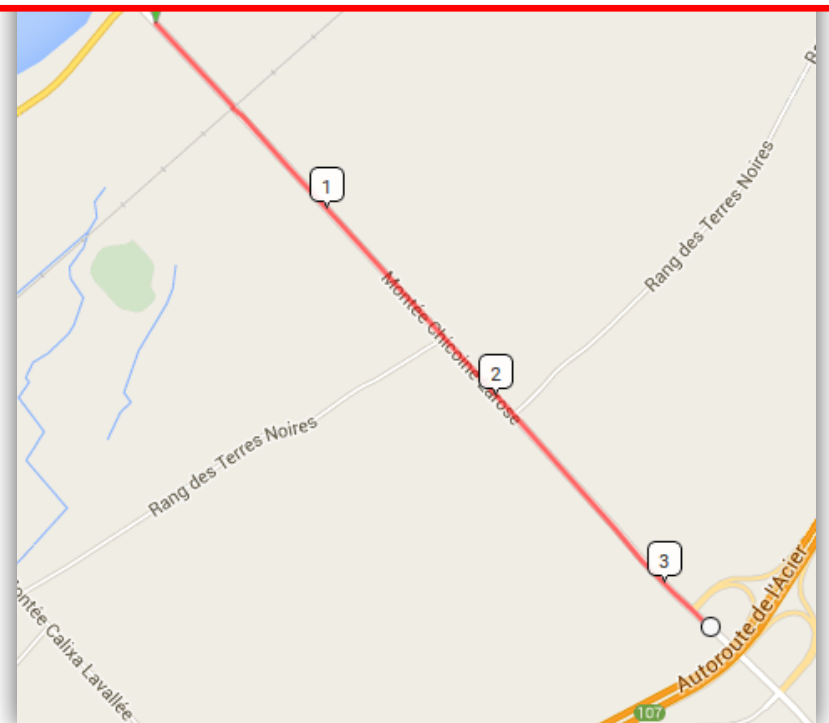

# Coupe Québec à Verchères

SAMEDI **20 JUIN** 12h à 17h

**Courses sur route**

DIMANCHE **21 JUIN** 12h à 17h

**Courses critérium**

- Une seule voie sera accessible en voiture sur tout le parcours
- Sens unique vers l'ouest sur Terres-Noires d'en bas

- Rue fermée sur le parcours

**ENCADREMENT PAR DES POLICIERS ET DES BÉNÉVOLES**

**Venez encourager  
les jeunes coureurs  
de 7 à 17 ans**

DIMANCHE 21 JUIN 9h à 11h  
**Courses contre la montre**

**LA PRUDENCE SERA DE MISE**